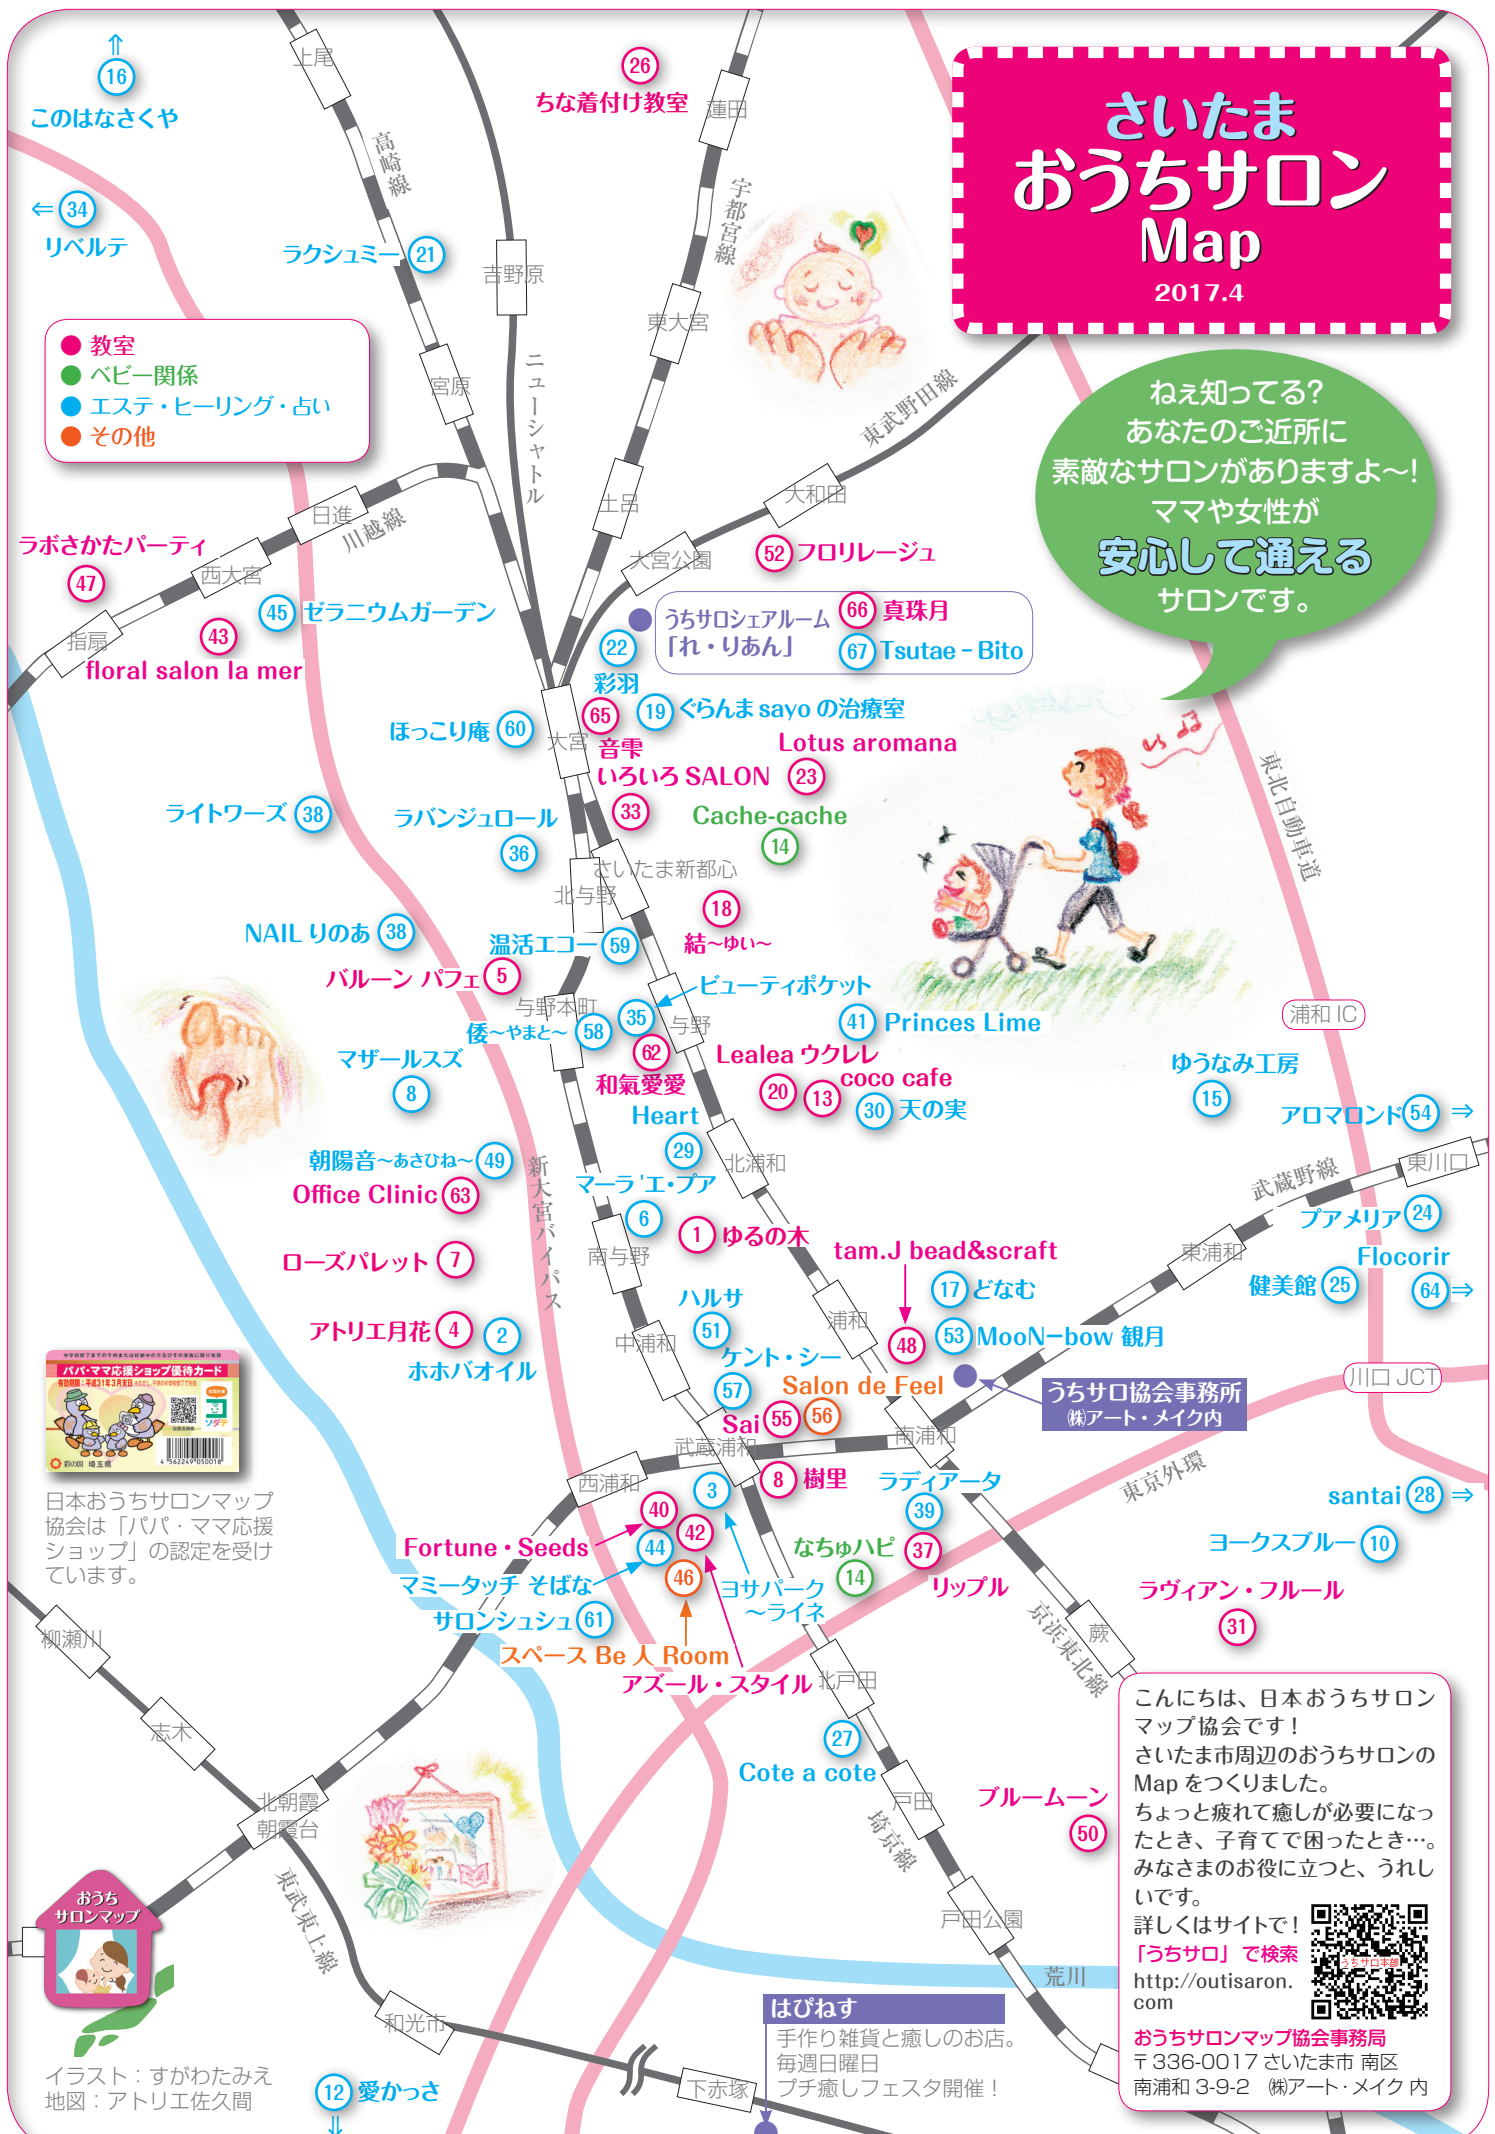

さいたま おうちサロン Map

2017.4

ねえ知ってる？
あなたのご近所に
素敵なサロンがありますよ～！
ママや女性が
安心して通える
サロンです。

- 教室
- ベビー関係
- エステ・ヒーリング・占い
- その他

日本おうちサロンマップ協会は「パパ・ママ応援ショップ」の認定を受けています。

イラスト：すがわたみえ
地図：アトリエ佐久間

はびねす
手作り雑貨と癒しのお店。
毎週日曜日
プチ癒しフェスタ開催！

こんにちは、日本おうちサロンマップ協会です！
さいたま市周辺のおうちサロンのMapをつくりました。
ちょっと疲れて癒しが必要になったとき、子育てで困ったとき…。
みなさまのお役に立つと、うれしいです。
詳しくはサイトで！
「うちサロ」で検索
<http://outisaron.com>
おうちサロンマップ協会事務局
〒336-0017 さいたま市 南区
南浦和 3-9-2 (株)アート・メイク 内