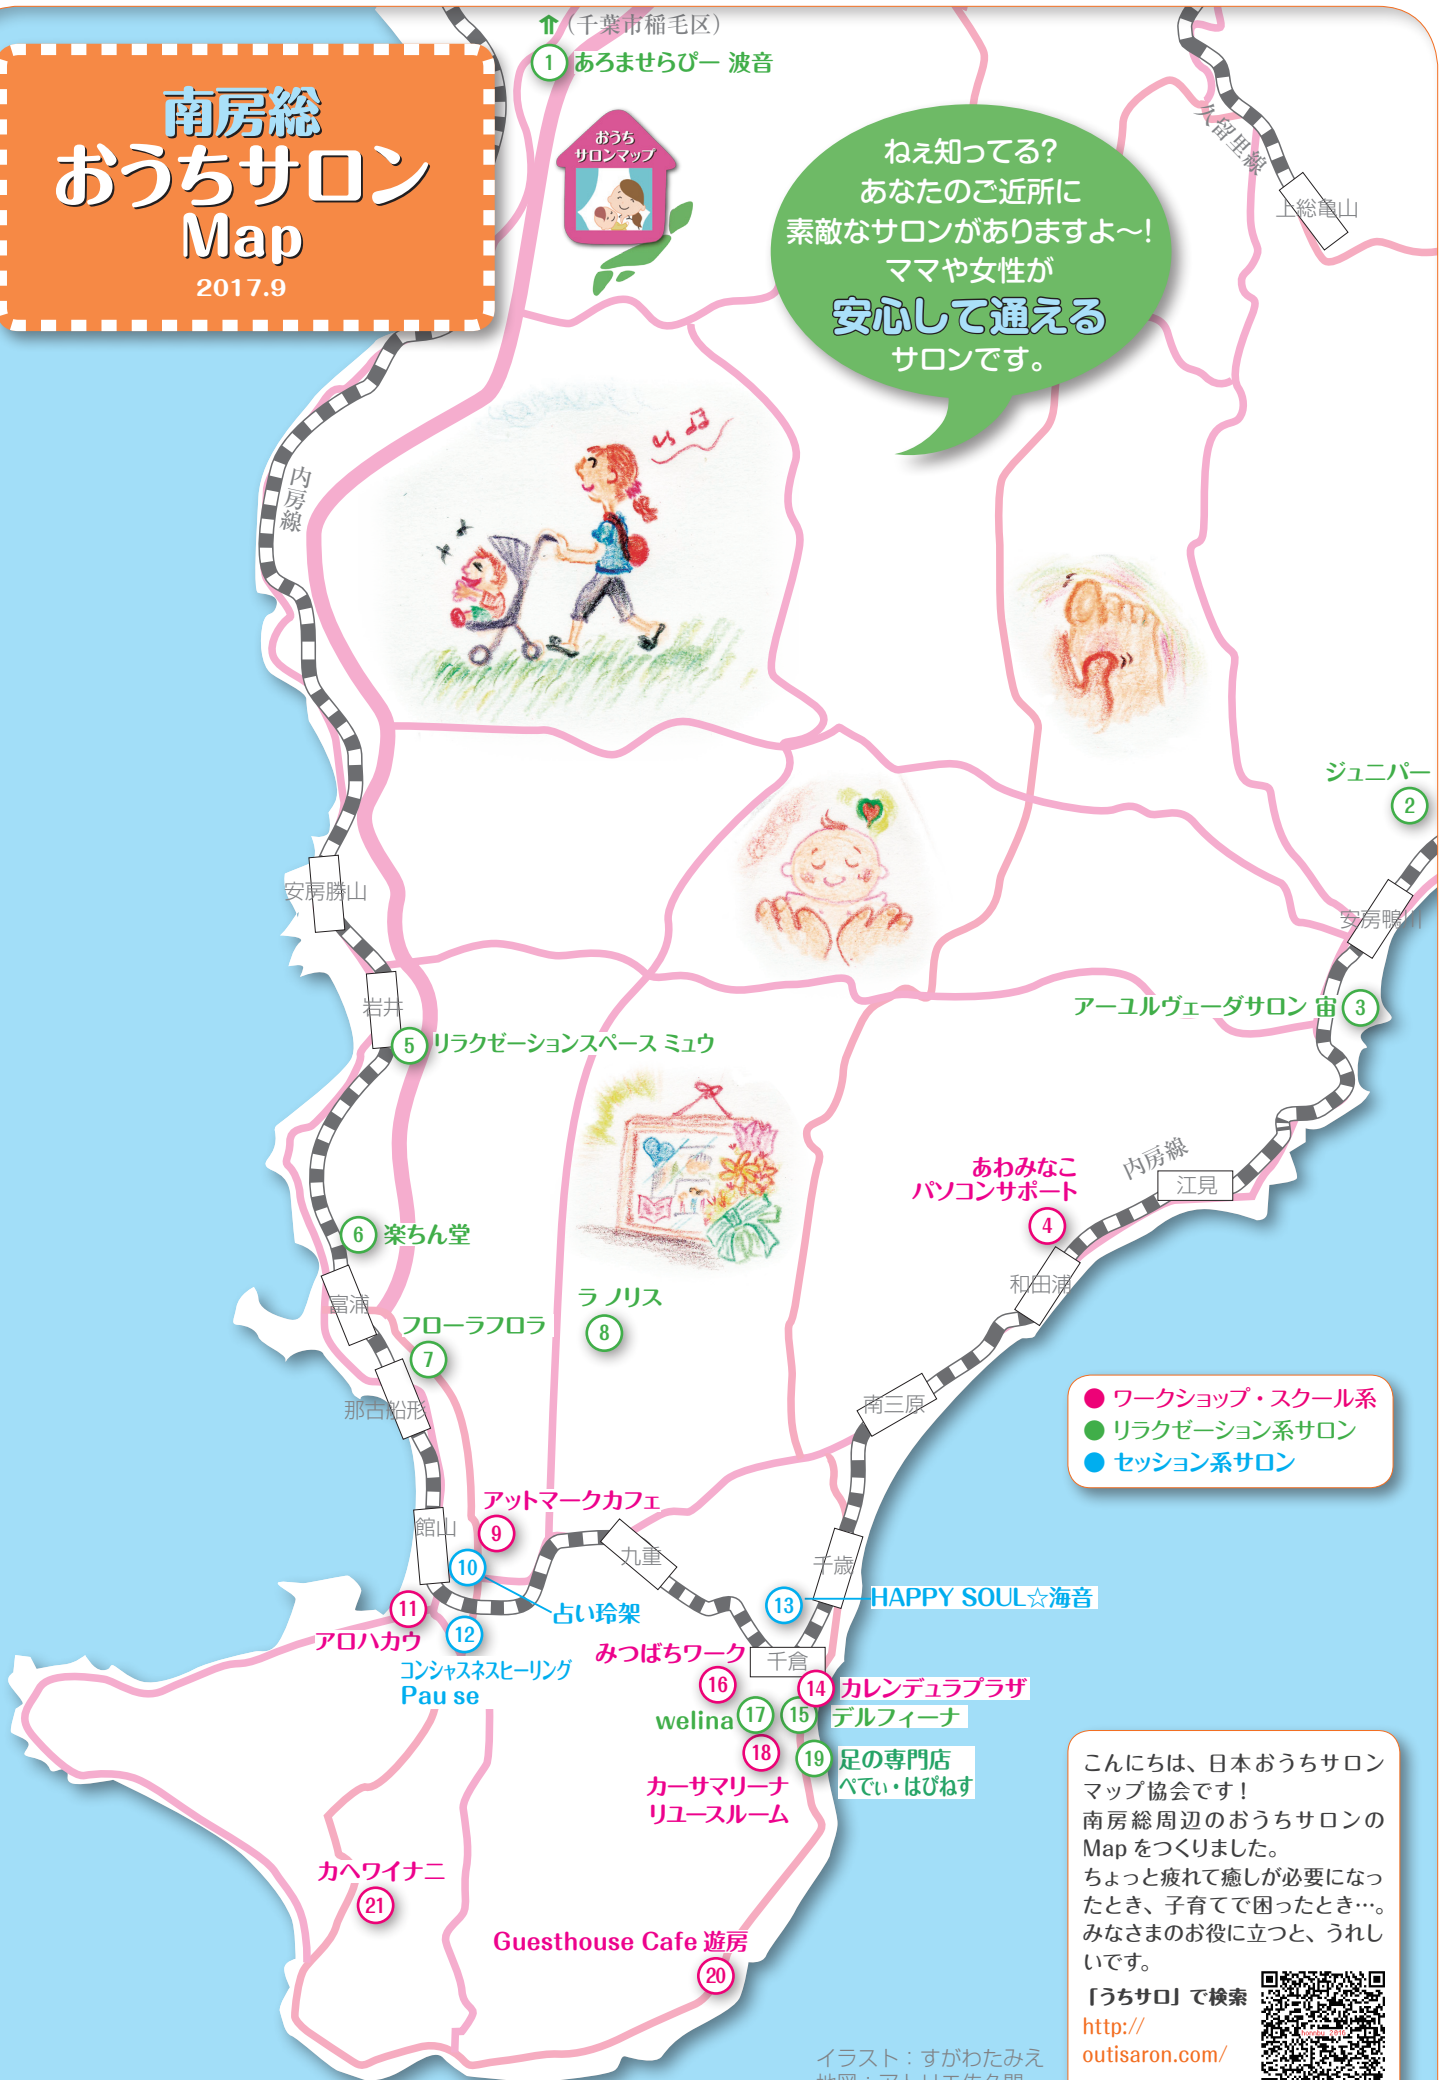

南房総 おうちサロン Map

2017.9

↑ (千葉市稲毛区)

① あるませらびー 波音

ねえ知ってる?
あなたのご近所に
素敵なサロンがありますよ~!
ママや女性が
安心して通える
サロンです。

- ワークショップ・スクール系
- リラクゼーション系サロン
- セッション系サロン

こんにちは、日本おうちサロンマップ協会です！
南房総周辺のおうちサロンのMapをつくりました。
ちょっと疲れて癒しが必要になったとき、子育てで困ったとき…。
みなさまのお役に立つと、うれしいです。

「うちサロ」で検索
<http://outisaron.com/>

イラスト：すがわたみえ
地図：アトリ工佐久間

★「日本おうちサロンマップ協会」は商標登録申請中です。ロゴ、イラスト等の無断転載はご遠慮下さい。