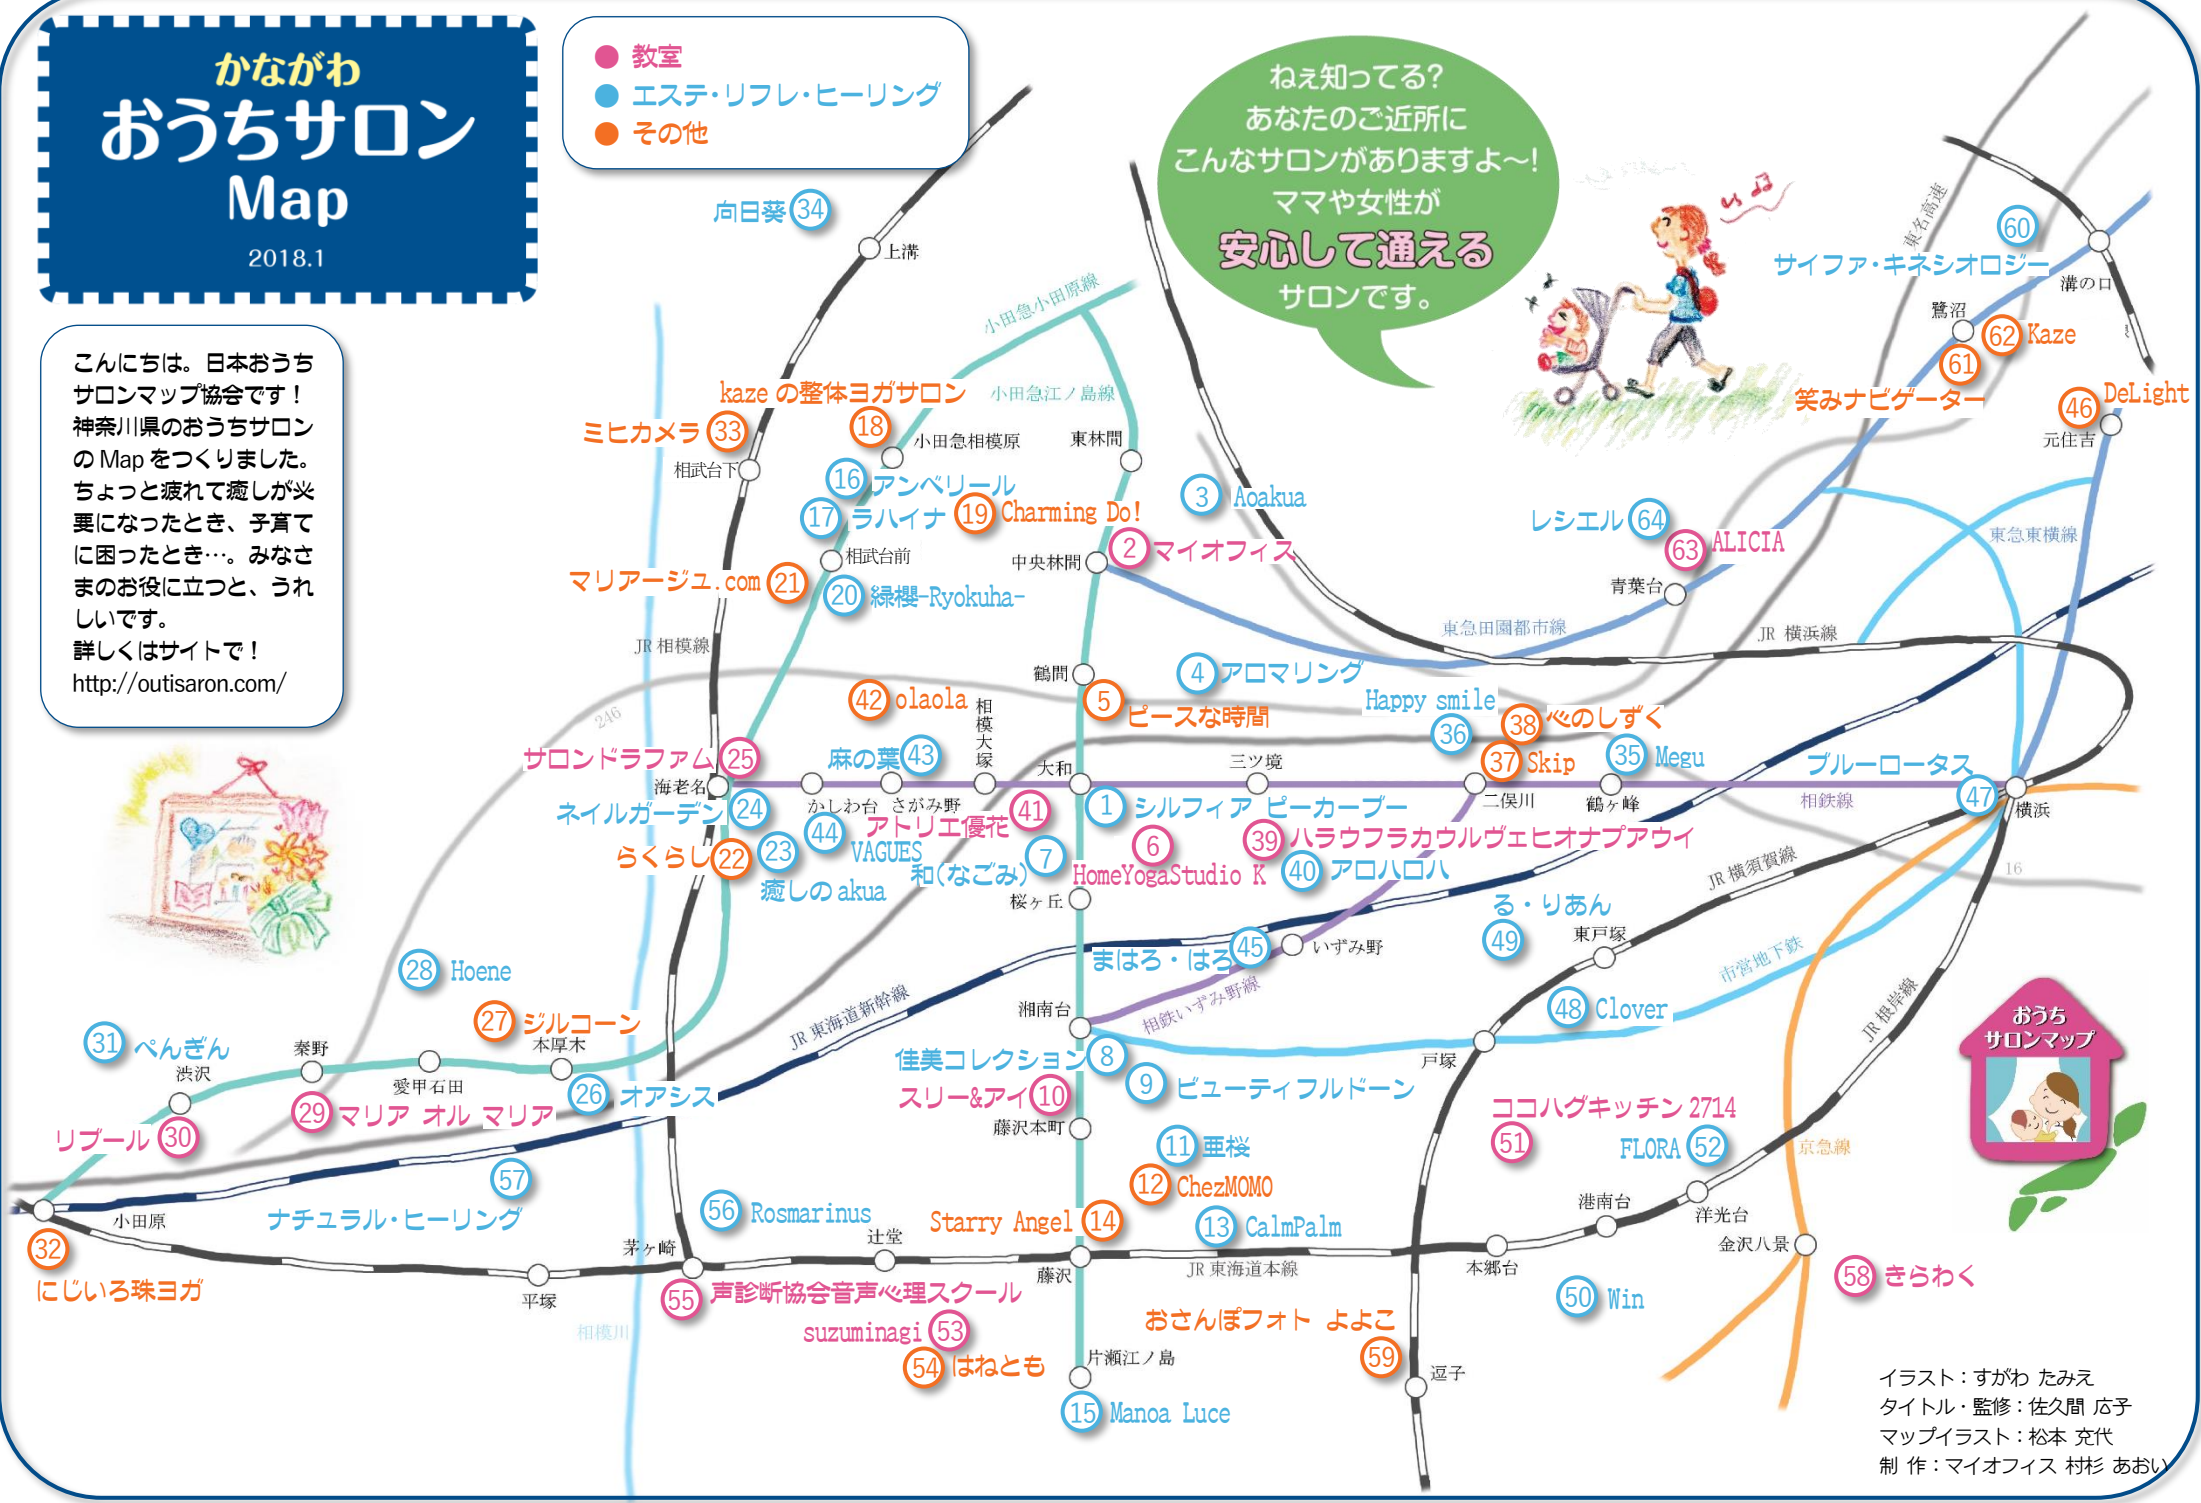

かながわ おうちサロン Map

2018.1

- 教室
- エステ・リフレ・ヒーリング
- その他

こんにちは。日本おうちサロンマップ協会です！神奈川県のおうちサロンのMapをつくりました。ちょっと疲れて癒しが必要になったとき、子育てに困ったとき…。みなさまのお役に立つと、うれしいです。詳しくはサイトで！
<http://outisaron.com/>

ねえ知ってる？
あなたのご近所に
こんなサロンがありますよ～！
ママや女性が
安心して通える
サロンです。

イラスト：すがわ たみえ
タイトル・監修：佐久間 広子
マップイラスト：松本 充代
制作：マイオフィス 村杉 あおい