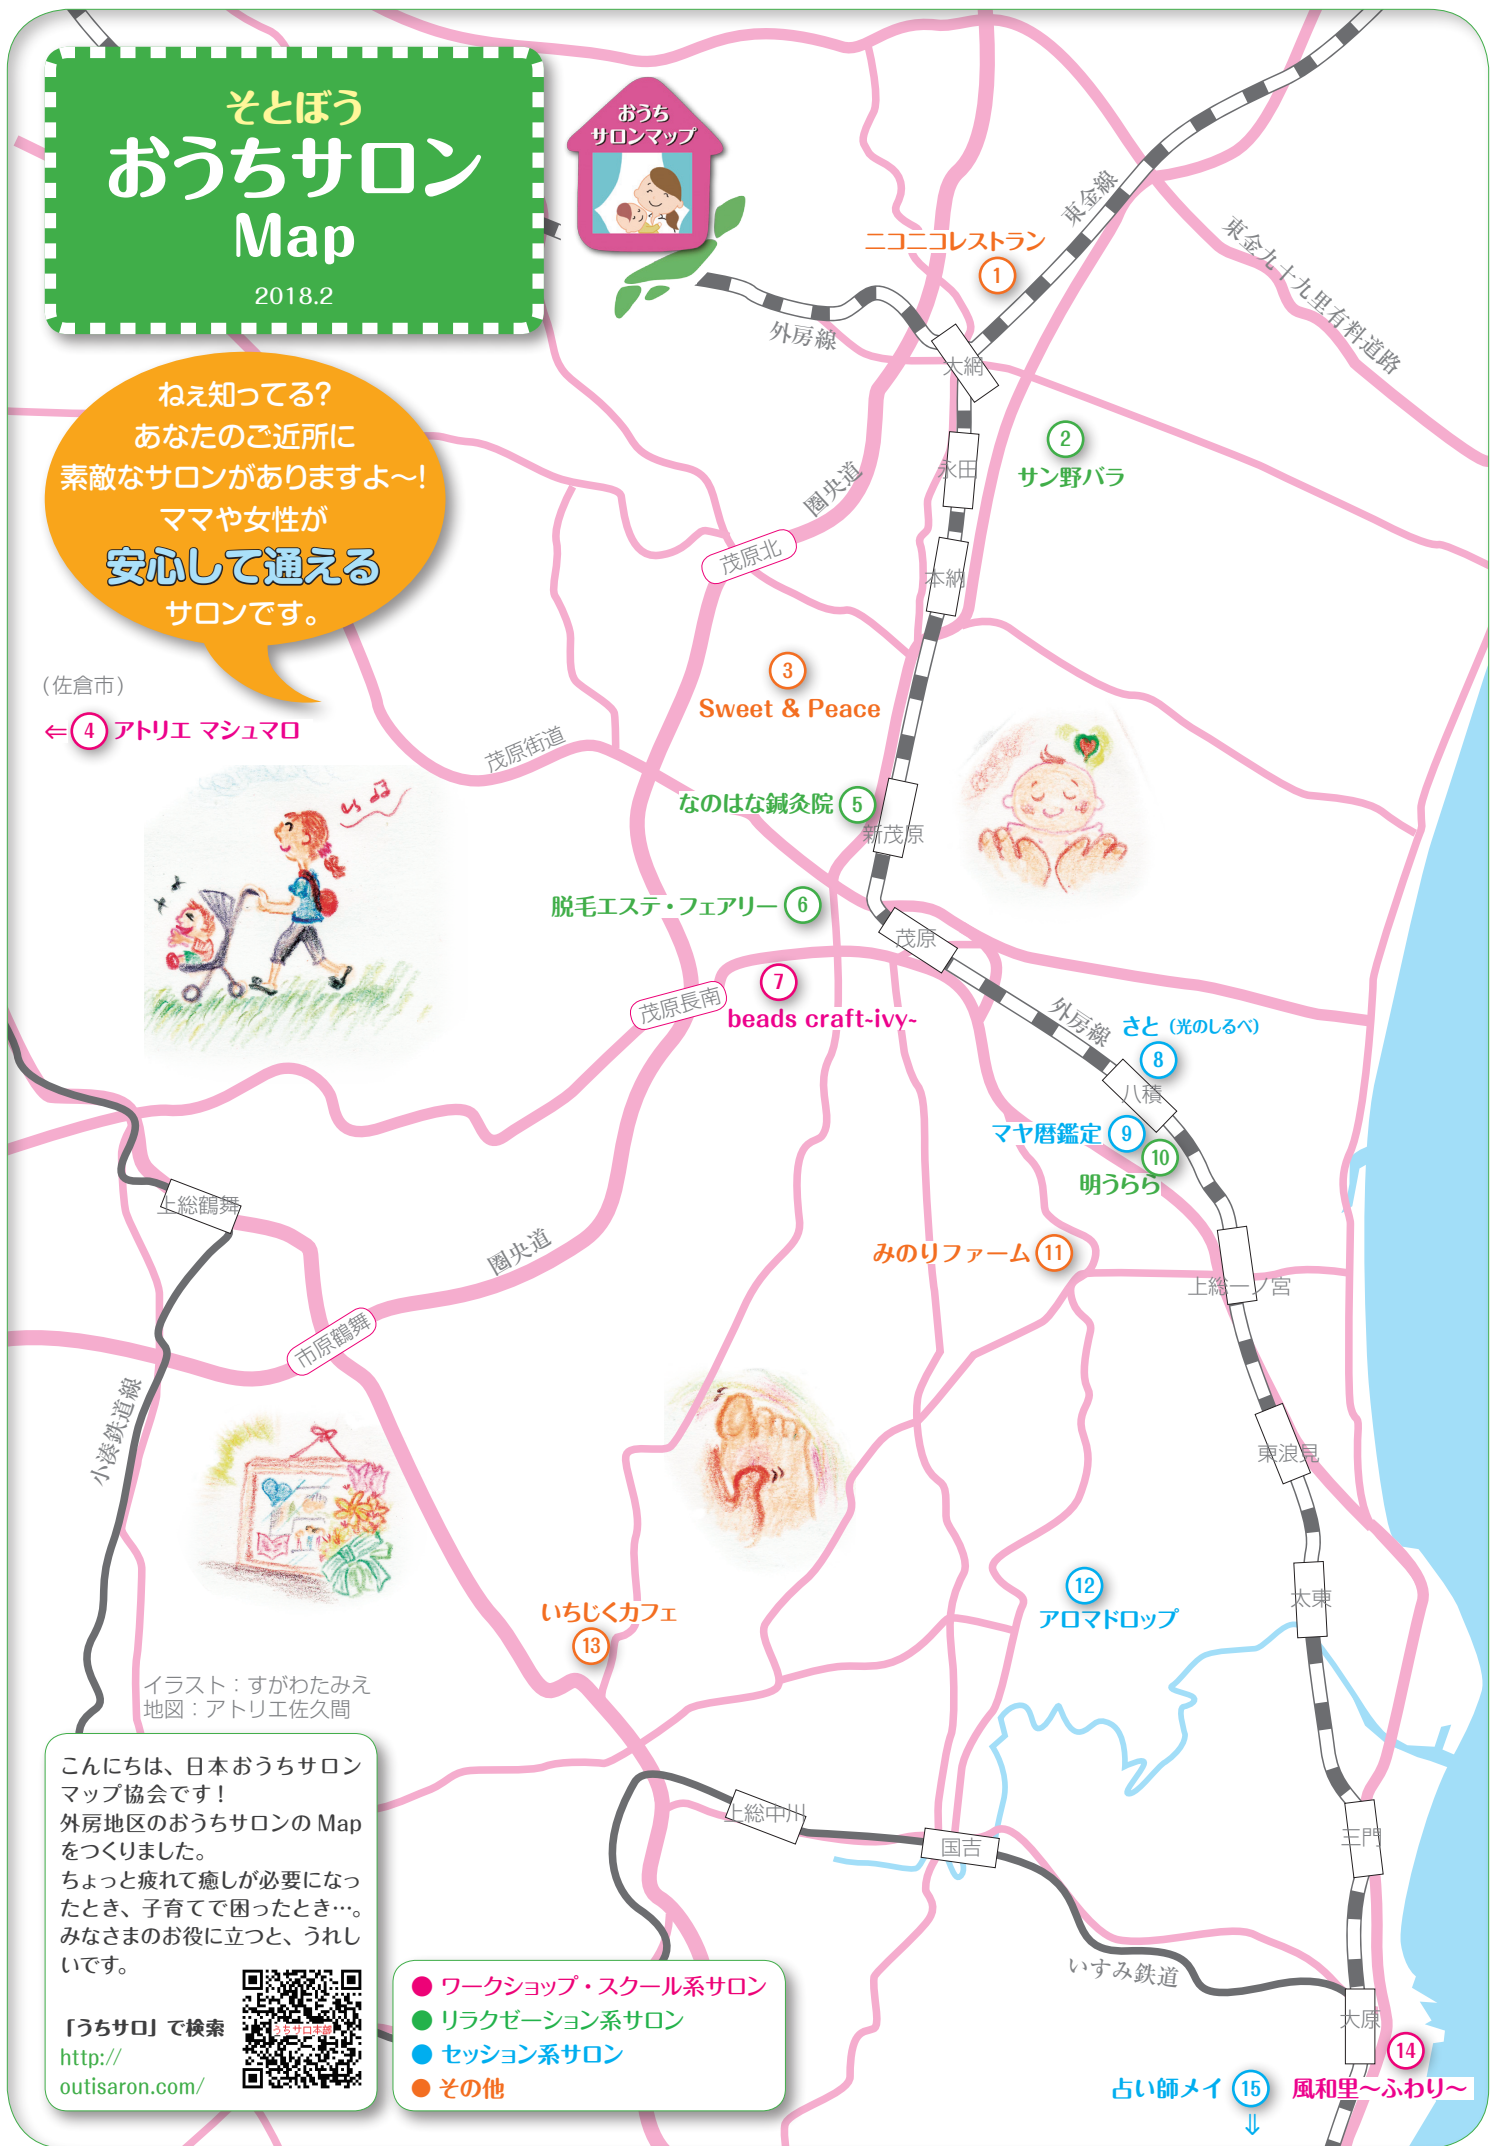

そとぼう おうちサロン Map

2018.2

ねえ知ってる?
あなたのご近所に
素敵なおうちサロンがありますよ~!
ママや女性が
安心して通える
サロンです。

(佐倉市)
← ④ アトリエ マシュマロ

イラスト：すがわたみえ
地図：アトリエ佐久間

こんにちは、日本おうちサロン
マップ協会です!
外房地区のおうちサロンのMap
をつくりました。
ちょっと疲れて癒しが必要になっ
たとき、子育てで困ったとき…。
みなさまのお役に立つと、うれし
いです。

「うちサロ」で検索
<http://outisaron.com/>

- ワークショップ・スクール系サロン
- リラクゼーション系サロン
- セッション系サロン
- その他

★「日本おうちサロンマップ協会」は商標登録申請中です。ロゴ、イラスト等の無断転載はご遠慮下さい。