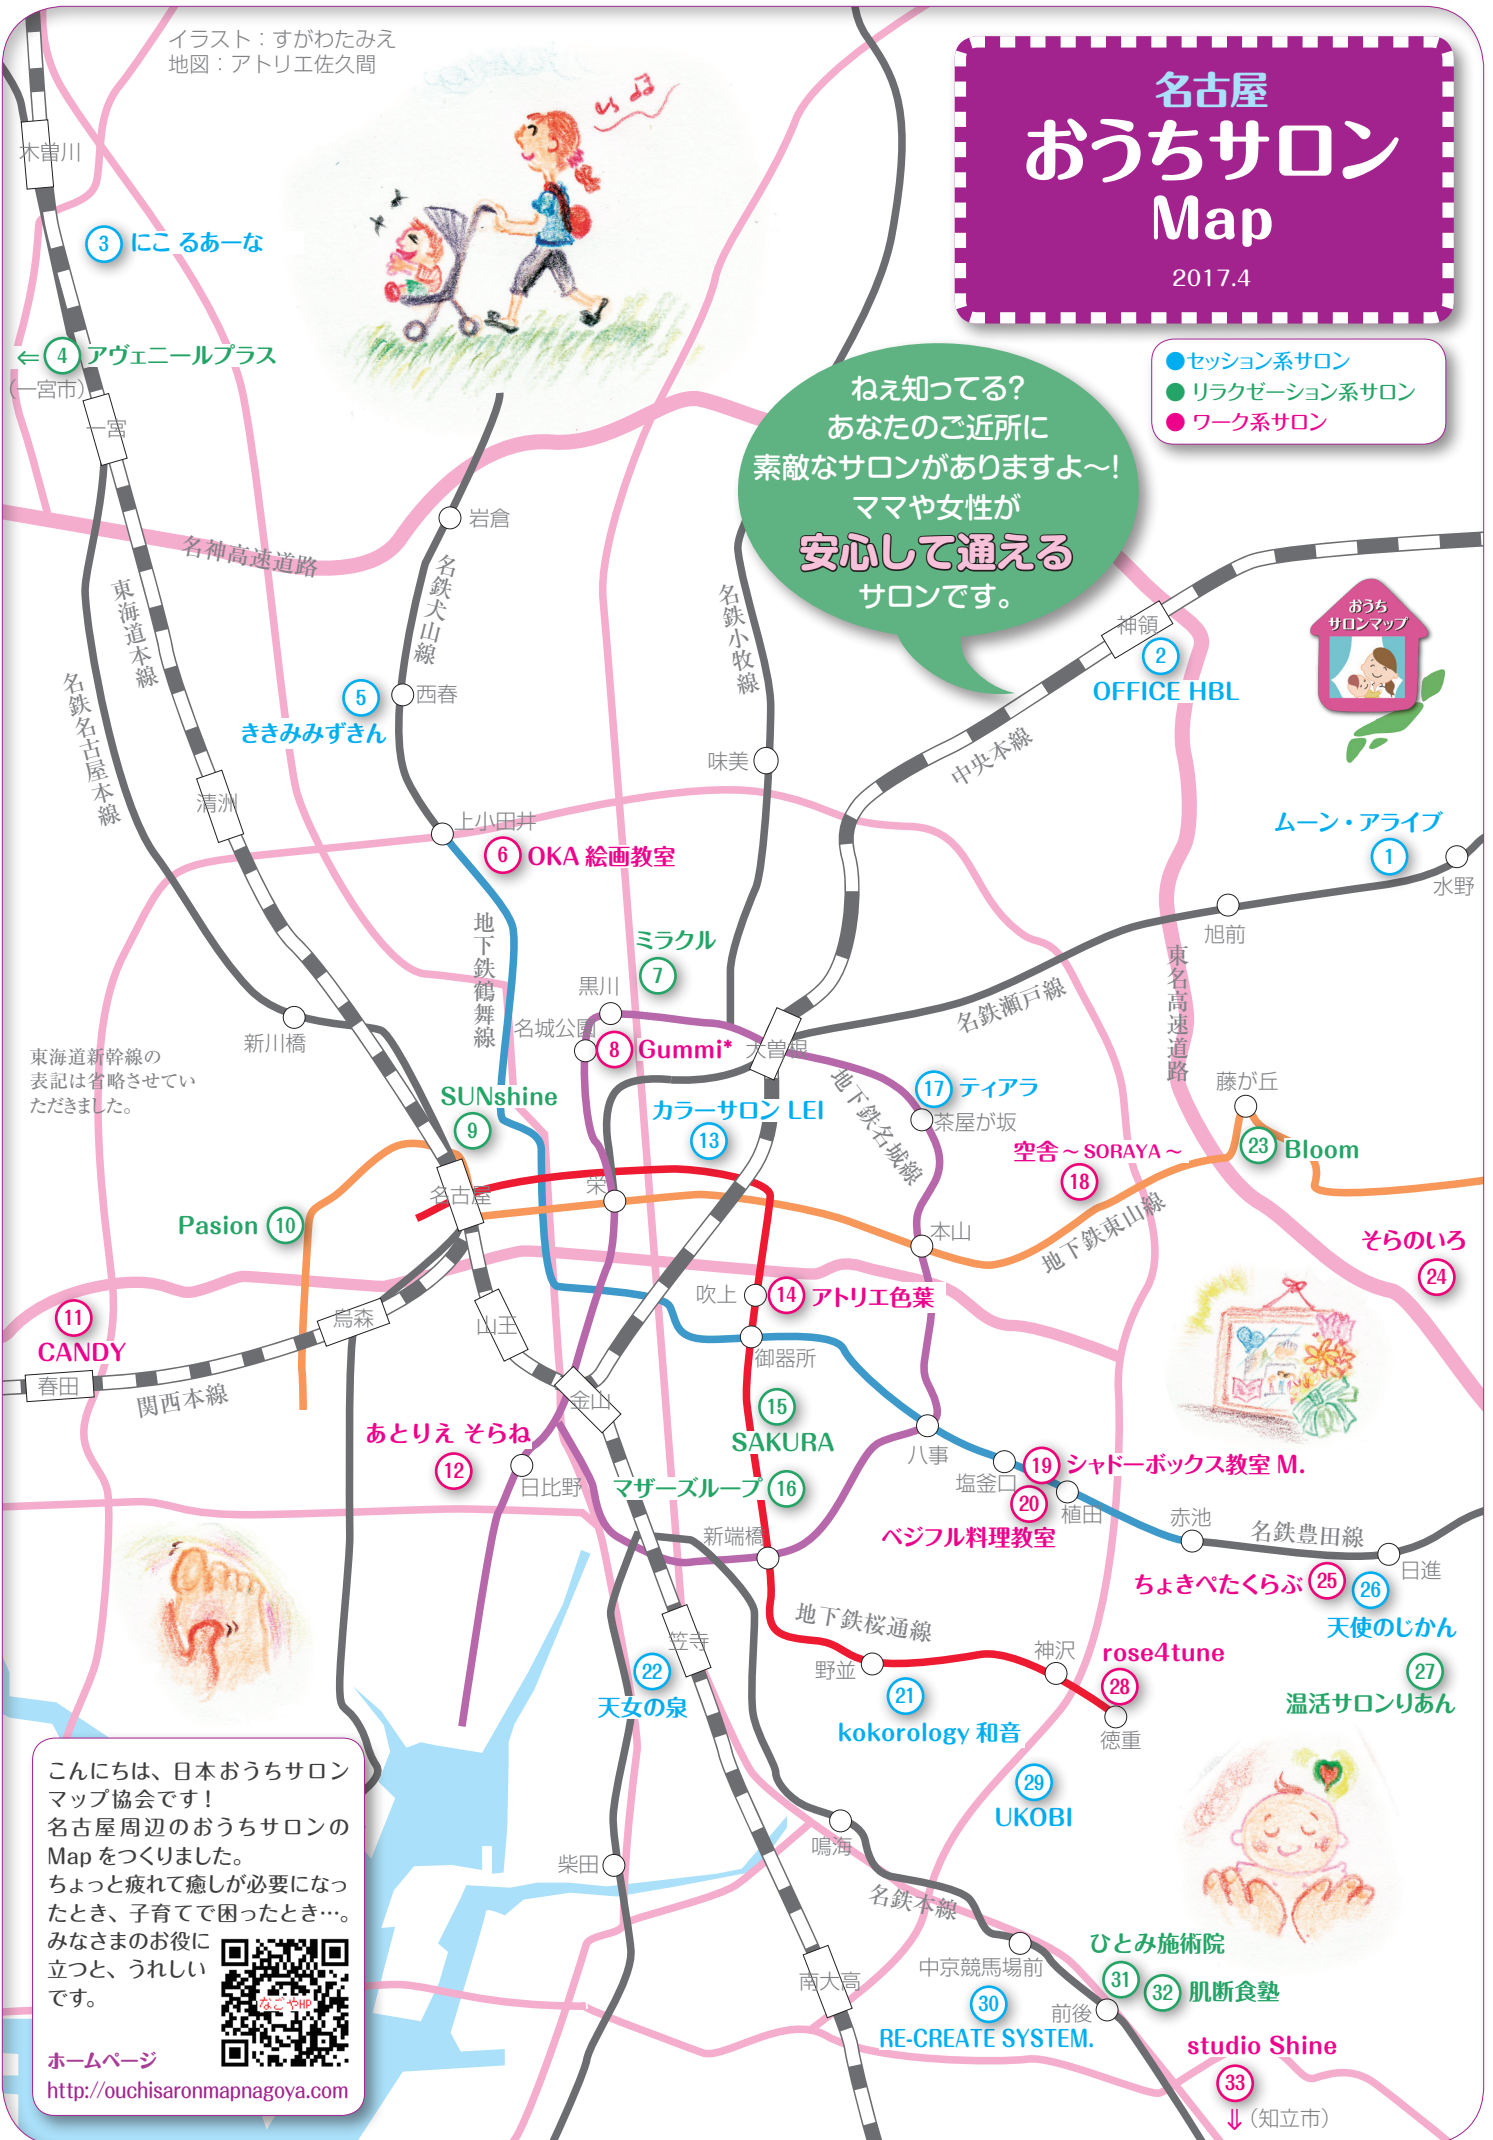

イラスト：すがわたみえ  
地図：アトリ工佐久間

# 名古屋 おうちサロン Map

2017.4

- セッション系サロン
- リラクゼーション系サロン
- ワーク系サロン

ねえ知ってる？  
あなたのご近所に  
素敵なサロンがありますよ～！  
ママや女性が  
**安心して通える**  
サロンです。

東海道新幹線の表記は省略させていただきました。

こんにちは、日本おうちサロンマップ協会です！  
名古屋周辺のおうちサロンのMapをつくりました。  
ちょっと疲れて癒しが必要になったとき、子育てで困ったとき…。  
みなさまのお役に立つと、うれしいです。