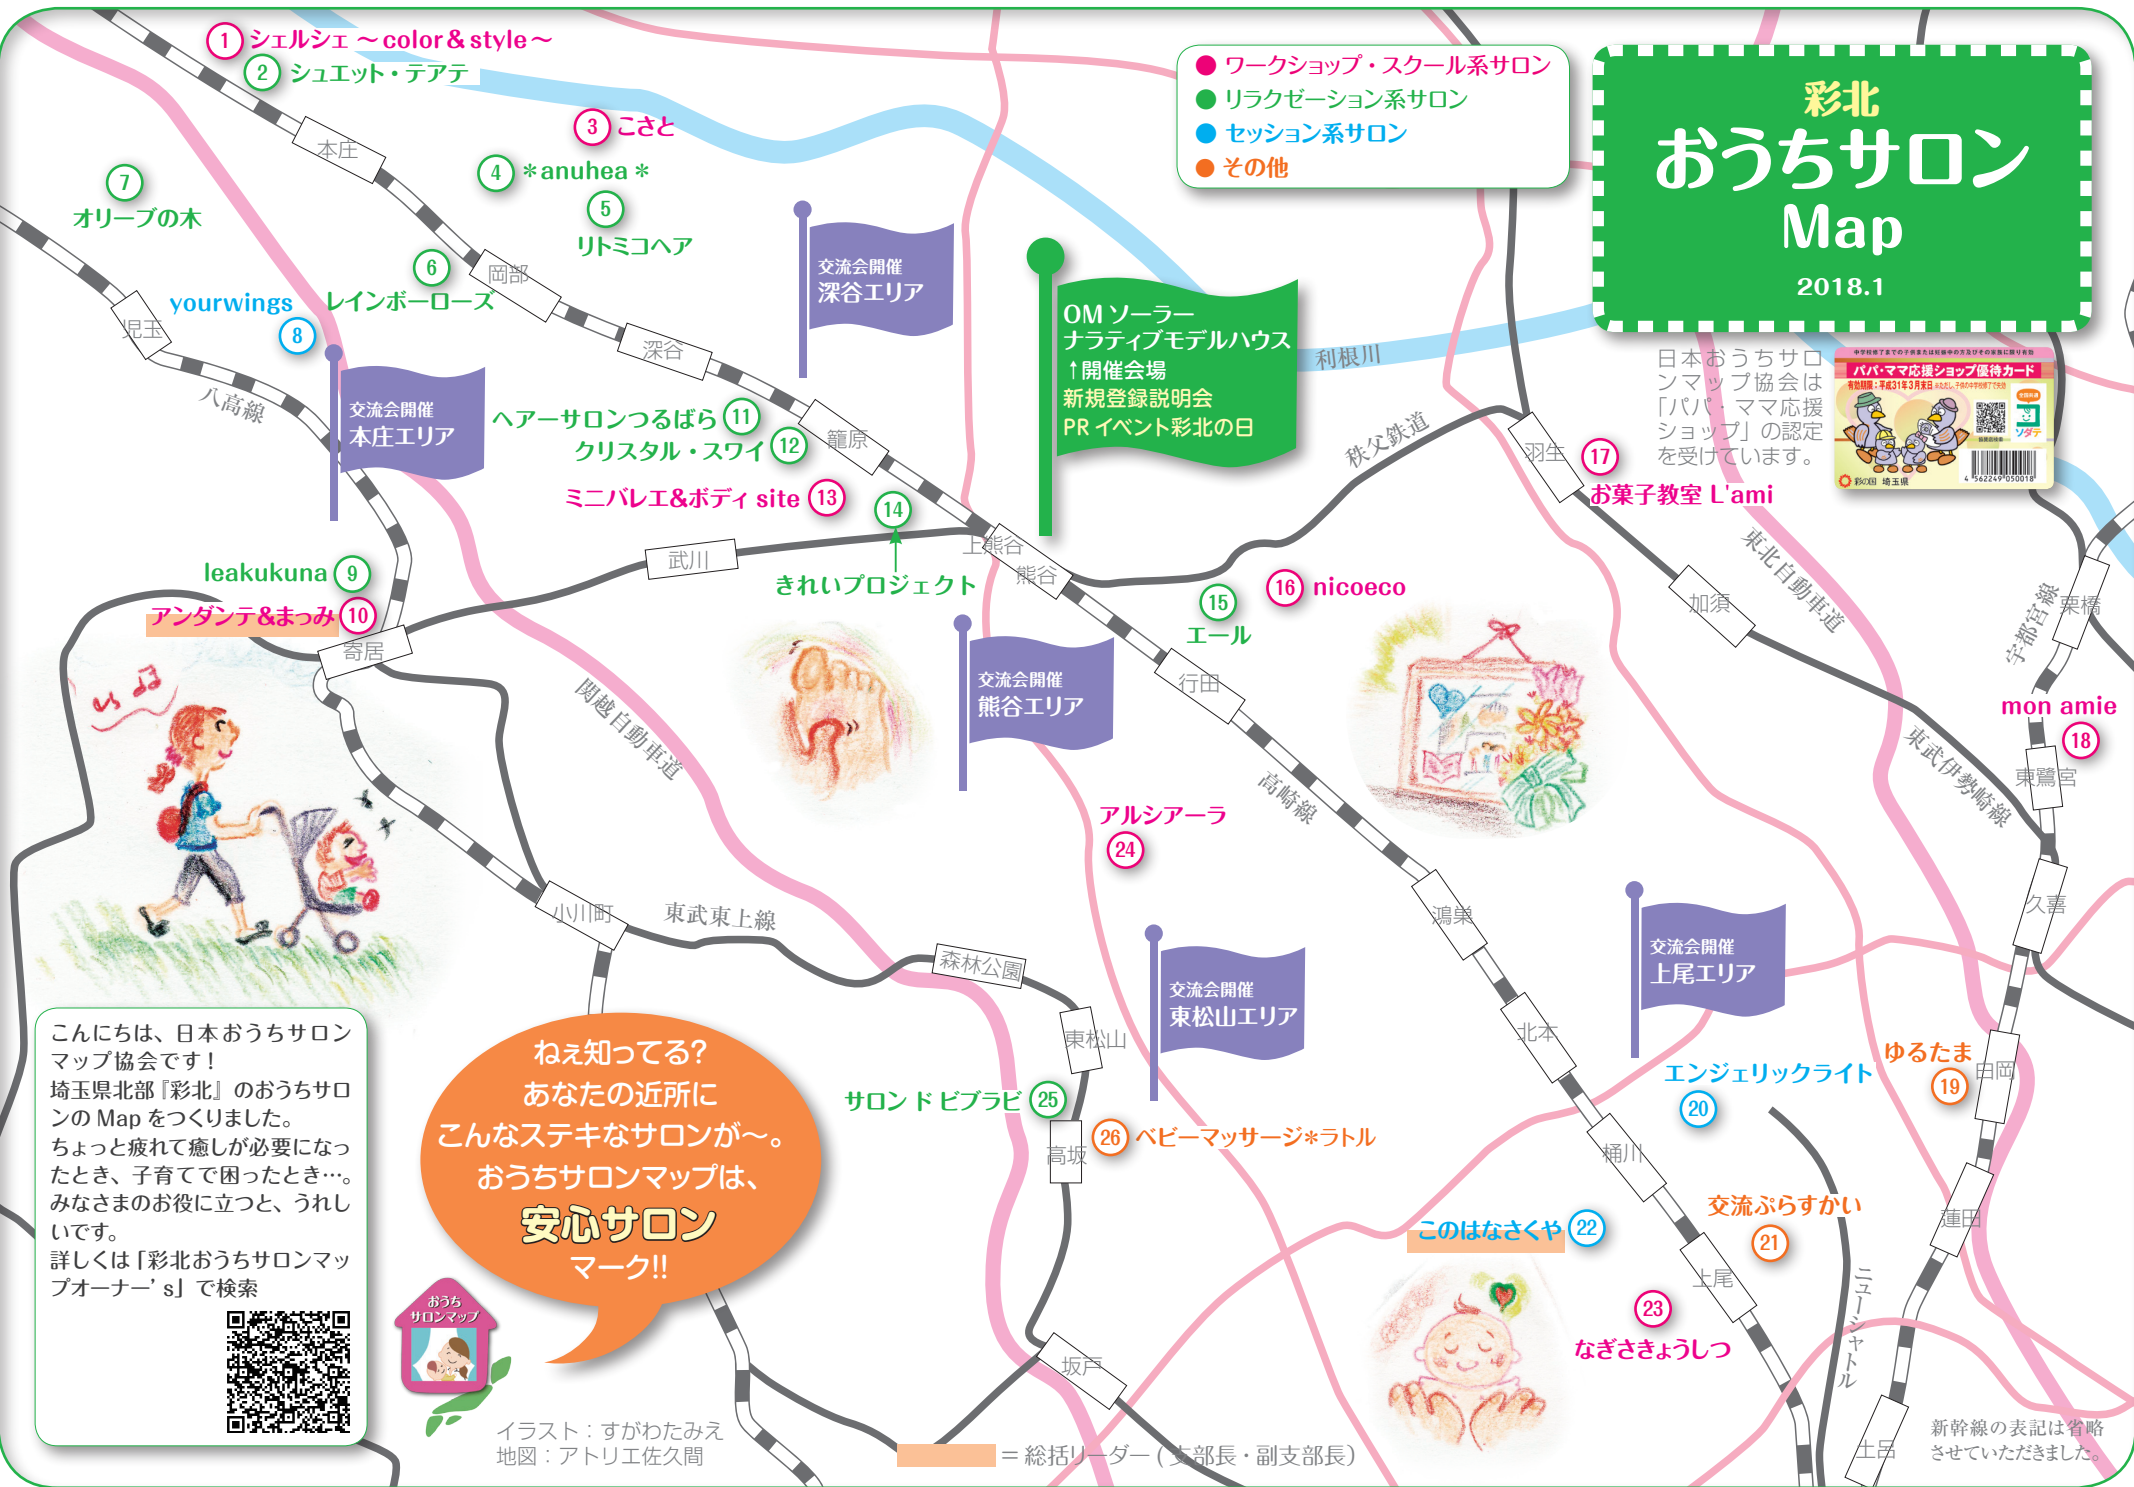

# 彩北 おうちサロン Map 2018.1

- ワークショップ・スクール系サロン
- リラクゼーション系サロン
- セッション系サロン
- その他

日本おうちサロンマップ協会は「パパ・ママ応援ショップ」の認定を受けています。

こんにちは、日本おうちサロンマップ協会です！  
埼玉県北部「彩北」のおうちサロンのMapをつくりました。  
ちょっと疲れて癒しが必要になったとき、子育てで困ったとき…。みなさまのお役に立つと、うれしいです。  
詳しくは「彩北おうちサロンマップオーナー's」で検索

ねえ知ってる？  
あなたの近所に  
こんなステキなサロンが～。  
おうちサロンマップは、  
**安心サロン**  
マーク!!

イラスト：すがわたまえ  
地図：アトリ工佐久間

＝総括リーダー（支部長・副支部長）

新幹線の表記は省略させていただきます。

★「日本おうちサロンマップ協会」は商標登録申請中です。ロゴ等の無断転載はご遠慮下さい。