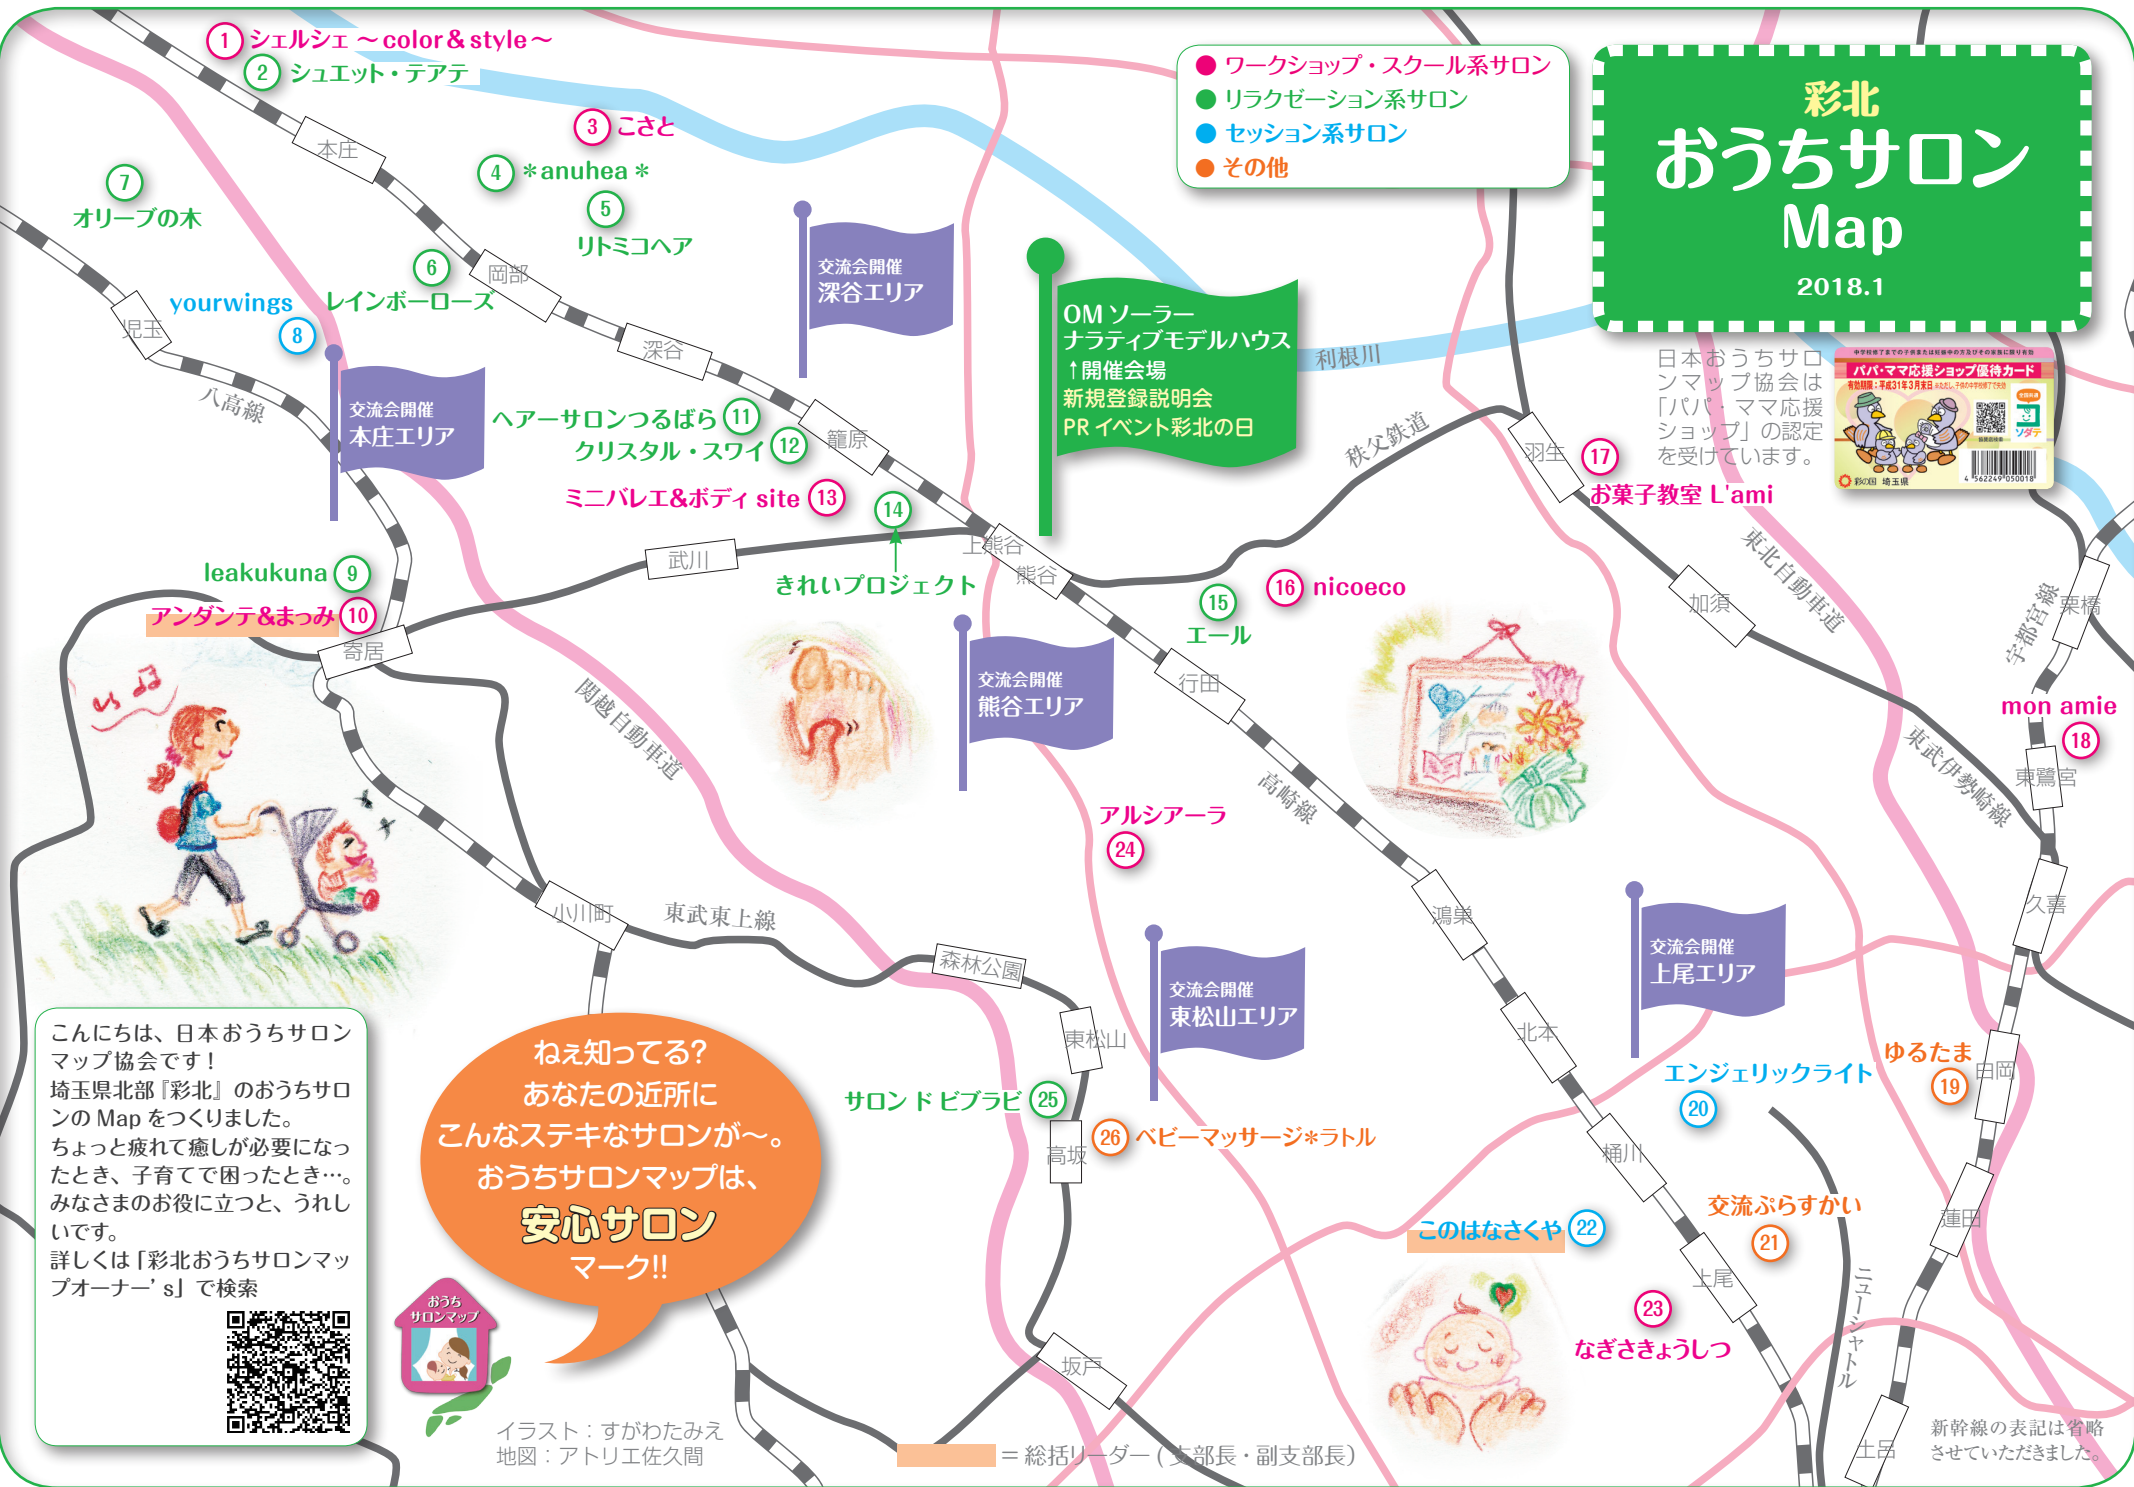

彩北 おうちサロン Map 2018.1

- ワークショップ・スクール系サロン
- リラクゼーション系サロン
- セッション系サロン
- その他

日本おうちサロンマップ協会は「パパ・ママ応援ショップ」の認定を受けています。

こんにちは、日本おうちサロンマップ協会です！
埼玉県北部「彩北」のおうちサロンのMapをつくりました。
ちょっと疲れて癒しが必要になったとき、子育てで困ったとき…。みなさまのお役に立つと、うれしいです。
詳しくは「彩北おうちサロンマップオーナー's」で検索

ねえ知ってる？
あなたの近所に
こんなステキなサロンが～。
おうちサロンマップは、
安心サロン
マーク!!

イラスト：すがわたまえ
地図：アトリ工佐久間

＝総括リーダー（支部長・副支部長）

新幹線の表記は省略させていただきます。

★「日本おうちサロンマップ協会」は商標登録申請中です。ロゴ等の無断転載はご遠慮下さい。